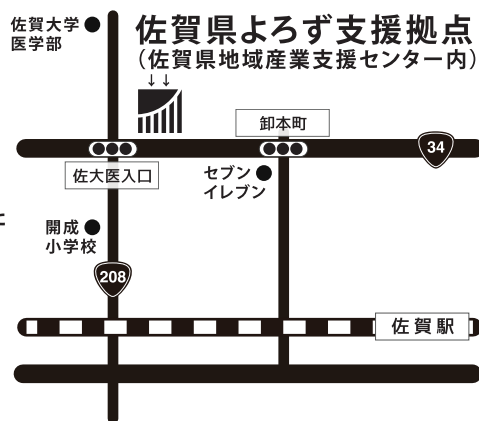

公益財団法人佐賀県地域産業支援センター

FAX 0952-34-4412

下記に必要事項をご記入いただき、FAXでご提出をお願いします。

E-mailでのお申込みも受付ています。info@with-biz.jp

「越境ECはじめの一步」セミナー

所属		
担当者連絡先	担当者名	
	TEL	
	E-mail	
参加者名		
個別相談 (ご希望の時間帯に ○印を付けてお申 し込みください)	1	個別相談時間帯 15:00~15:30
	2	個別相談時間帯 15:30~16:00
会場のご案内	[セミナー会場] 佐賀県よろず支援拠点 2階研修室 (佐賀県地域産業支援センター内) 佐賀市鍋島町大字八戸溝114 - JR 佐賀駅から車で約 10 分です。 - バスでお越しの方は、佐大医学部線にご乗車いただき、JA 佐賀市せいぶ支所前で下車して下さい。 ※カーナビで検索される時は、 名称=佐賀県地域産業支援センター、 電話番号=0952-34-4411(代表)を ご利用ください!	

※セミナー、個別相談共に定員に達した場合は、後日よろず支援拠点でご相談をお受けします(無料・要予約)。

お問い合わせ

中小企業庁 佐賀県よろず支援拠点

公益財団法人佐賀県地域産業支援センター内

〒849-0932 佐賀市鍋島町八戸溝114

TEL ▶▶ 0952-34-4433 MAIL ▶▶ info@with-biz.jp

FAX ▶▶ 0952-34-4412 URL ▶▶ http://www.with-biz.jp

「佐賀県よろず支援拠点」の愛称 with-Biz SAGA には県内の中小企業・小規模事業者と共に経営問題を悩み解決したいとの思いを込めています。