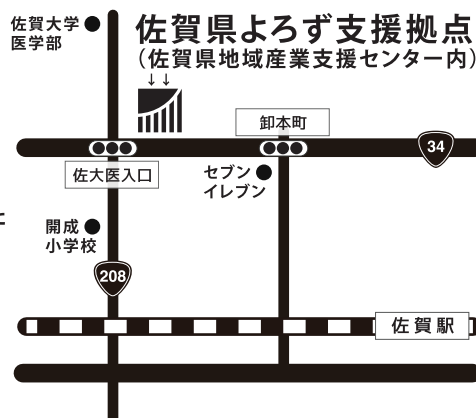

▲▲▲ **FAX** 0952-34-4412 ▲▲▲
 公益財団法人佐賀県地域産業支援センター

下記に必要事項をご記入いただき、FAXでご提出お願いします。

E-mailでのお申込みも受付ています。info@with-biz.jp

既にネットショップや広告のために社内で商品撮影を行っている方限定のレベルアップセミナーとなります

商品撮影レベルアップ講座

～ライティングの基礎から実践まで～

所属		
担当者連絡先	担当者名	
	TEL	
	E-mail	
参加者名		
会場のご案内	<p>[セミナー会場] 佐賀県よろず支援拠点 2階研修室 (佐賀県地域産業支援センター内) 佐賀市鍋島町大字八戸溝114</p> <ul style="list-style-type: none"> - JR 佐賀駅から車で約 10 分です。 - バスでお越しの方は、佐大医学部線にご乗車いただき、JA 佐賀市せいぶ支所前で下車して下さい。 <p>※カーナビで検索される時は、 名称=佐賀県地域産業支援センター、 電話番号=0952-34-4411 (代表)を ご利用ください!</p>	